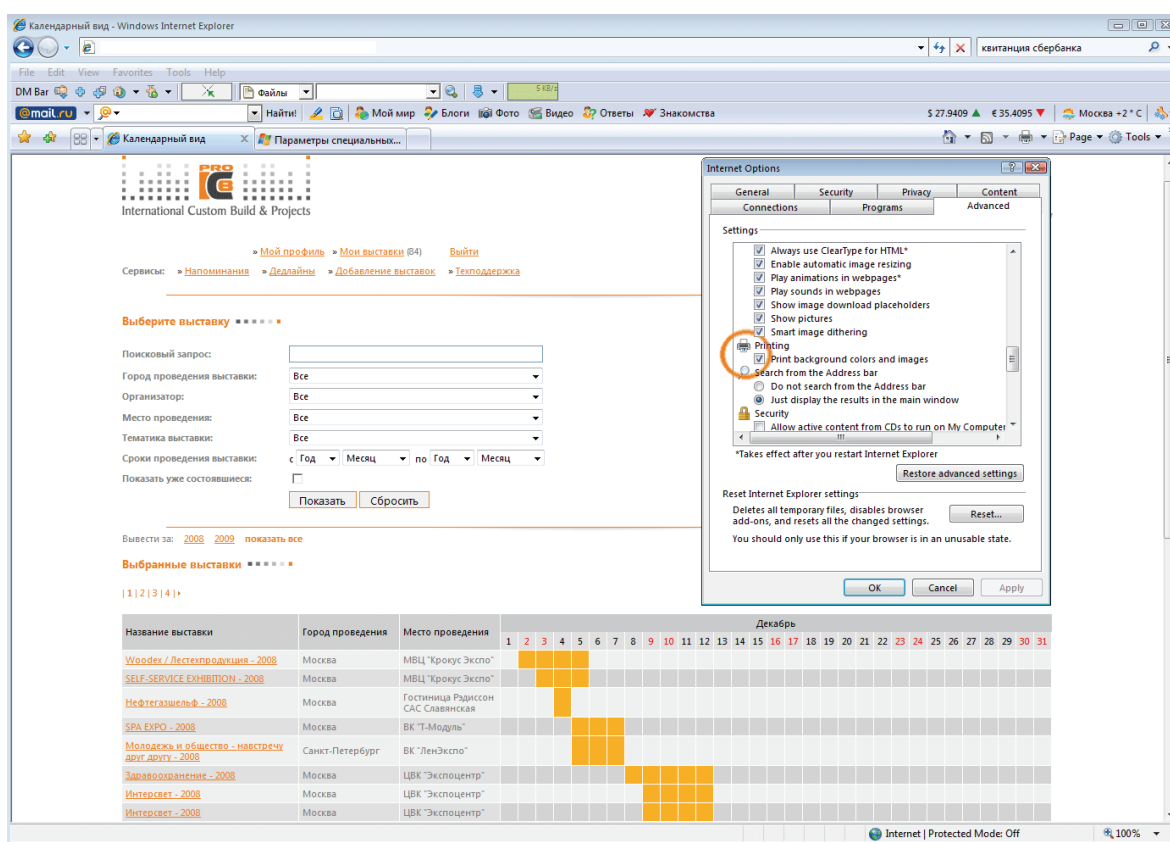

Рекомендации и пояснения:

ВЫВОД НА ПЕЧАТЬ

документа

«Календарный Вид Выставок»

Настройка браузеров

1. Браузер: **IE 7.0 Microsoft**;

Операционная система: VISTA, XP, e.t.c.;

Поясняющий рисунок: см. вложенный рисунок;

Краткая инструкция – последовательность действий:

В Menu Bar выбираем меню *Tools* >> (далее) *Internet Options* >> открываем закладку *Advanced* >> из списка выбираем *Printing* и устанавливаем значение *Print background colors and images* (галочка – ON) >> сохраняем установки >> *Apply* >> *OK*.

2. Браузер: **Opera 9.62**;

Операционная система: VISTA, XP, e.t.c;

Поясняющий рисунок: см. вложенный рисунок;

Краткая инструкция – последовательность действий:

В Menu Bar выбираем меню *Файл >> (далее) Параметры Печати >>*
устанавливаем значение *Печатать Фон Страницы* (галочка – ON) >> сохраняем
установки >> *OK*.

The screenshot shows the Opera 9.62 browser window displaying a website with a calendar view of exhibitions. A 'Print Settings' dialog box is open, showing the 'Print background graphics' option checked. The calendar table below shows exhibition dates from December 1st to 31st.